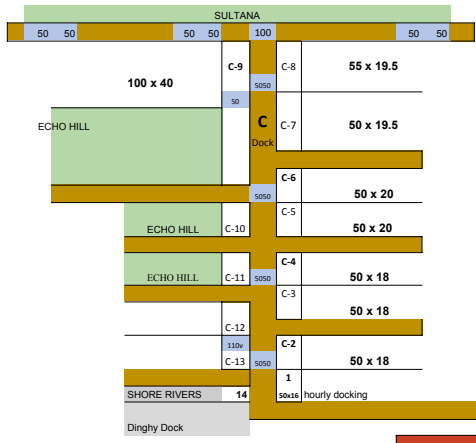

182 Ft Long

123 Ft Long

65 Ft

190 Ft Long

- FLOATING DOCK
- ELECTRIC AMPS

360 Ft Long