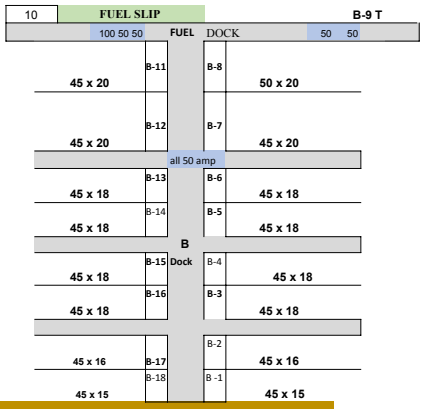

182 Ft Long

123 Ft Long

65 Ft

190 Ft Long

- FLOATING DOCK
- ELECTRIC AMPS

360 Ft Long