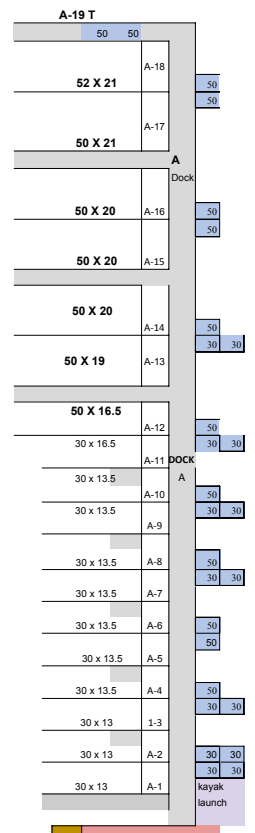

182 Ft Long

123 Ft Long

65 Ft

190 Ft Long

- FLOATING DOCK
- ELECTRIC AMPS

360 Ft Long